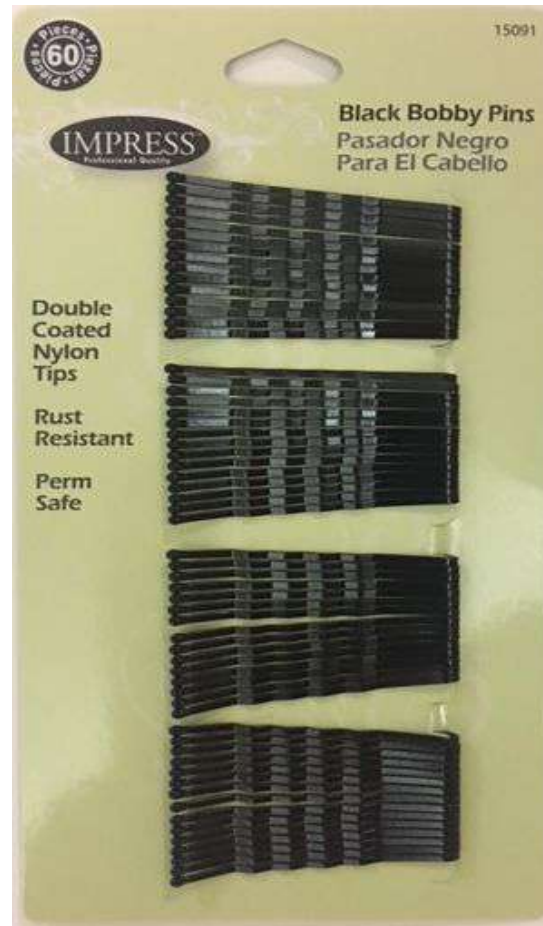

Cepillos Colgate

Sanborns Agua de Colonia 202 MI

Wildroot

Brillantina Palmolive

Brillantina Tres Flores

Gillette Display 30 Unds.

Handy Solutions

Corta Uñas Manos

Corta Uñas Pies

Pinza de Cejas

Cotton Tips Swabs 100's

100 Cotton Balls Jumbo

Pasador negro para el cabello

Shampoo Tio Nacho

Medicasp

Grisi

Shampoo y Acondicionador

Loción

Shampoo Palmolive 700 MI

Cabellina

Crece pelo

Shampoo Caprice

1. Jamaica
2. Manzana
3. Herbal
4. Frutos y Coco
5. Mamey
6. Acticeramidas
7. Rizos Aloe
8. Reparacion Completa
9. Nutricion Revitalizante
10. Brillo de Cristal
11. Biotina
12. Biotina y Uva
13. Biotina y Almendra
14. Acticeramidas 2 en 1
15. Argan